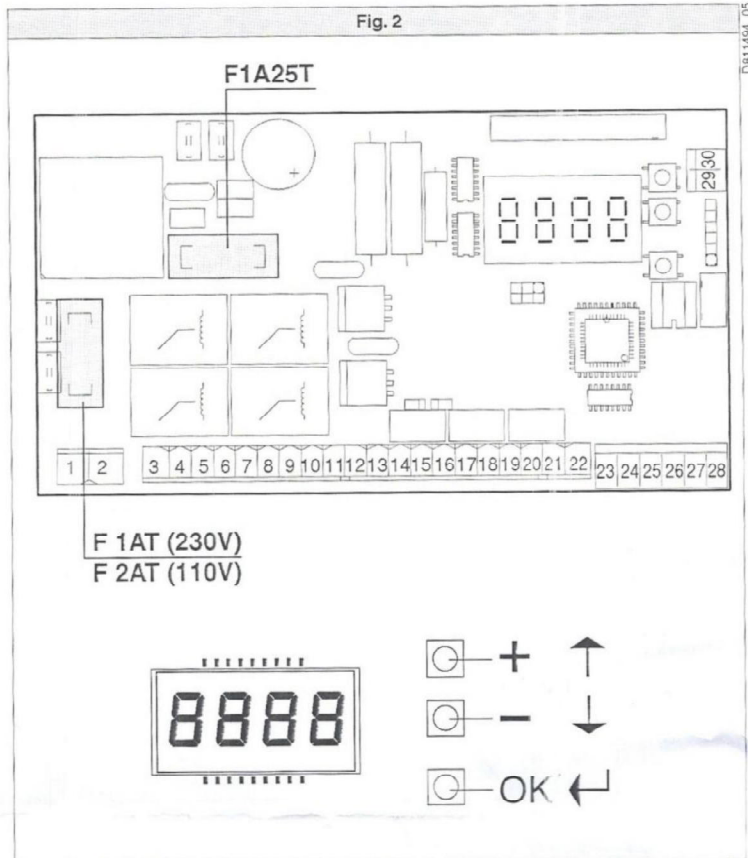

# BFT PHOBOS

شرکت دکا

[www.DCA.ir](http://www.DCA.ir)

بزرگترین بانک اطلاعاتی اتوماسیون منازل و درب های اتوماتیک

info@dca.ir  
help@dca.ir

- 1-2 برق ورودی شهر
- 3-4-5 اتصال موتور دو جهت فرم، مشکلی منفی، سفید مشترک
- 6-7-8 اتصال موتور یک
- 9-10 خروجی فلاشر
- 11-12 خروجی ۲۴ ولت
- 13-14 خروجی ۲۴ ولت
- 15-16 کلید استارت یا محل اتصال رله رسیور
- 15-18 محل اتصال رله چشم
- آنتن 29-30
- اتصال به وسایل امربوط 23..28