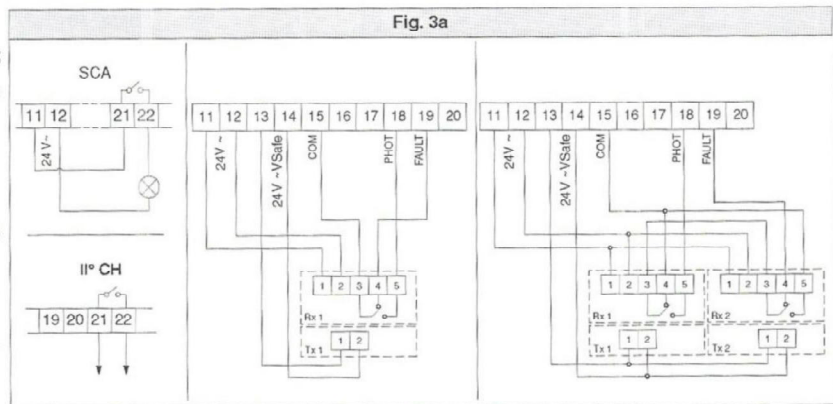

# BFT PHOBOS

شرکت دکا

[www.DCA.ir](http://www.DCA.ir)

بزرگترین بانک اطلاعاتی اتوماسیون منازل و درب های اتوماتیک

info@dca.ir  
help@dca.ir

- 1-2 برق ورودی شهر
- 3-4-5 اتصال موتور دو جهت فرم، مشکلی منفی، سفید مشترک
- 6-7-8 اتصال موتور یک
- 9-10 خروجی فلاشر
- 11-12 خروجی ۲۴ ولت
- 13-14 خروجی ۲۴ ولت
- 15-16 کلید استارت یا محل اتصال رله رسیور
- 15-18 محل اتصال رله چشم
- آنتن 29-30
- اتصال به وسایل امربوط 23..28