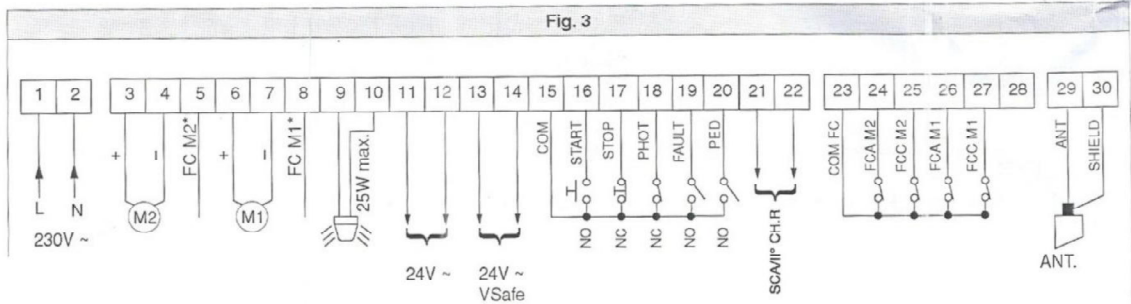

# BFT PHOBOS

شرکت دکا

[www.DCA.ir](http://www.DCA.ir)

بزرگترین بانک اطلاعاتی اتوماسیون منازل و درب های اتوماتیک

info@dca.ir  
help@dca.ir

- 1-2 برق ورودی شهر
- 3-4-5 اتصال موتور دو جهت فرم، مشکلی منفی، سفید مشترک
- 6-7-8 اتصال موتور یک
- 9-10 خروجی فلاشر
- 11-12 خروجی ۲۴ ولت
- 13-14 خروجی ۲۴ ولت
- 15-16 کلید استارت یا محل اتصال رله رسیور
- 15-18 محل اتصال رله چشم
- آنتن 29-30
- اتصال به وسایل امربوط 23..28