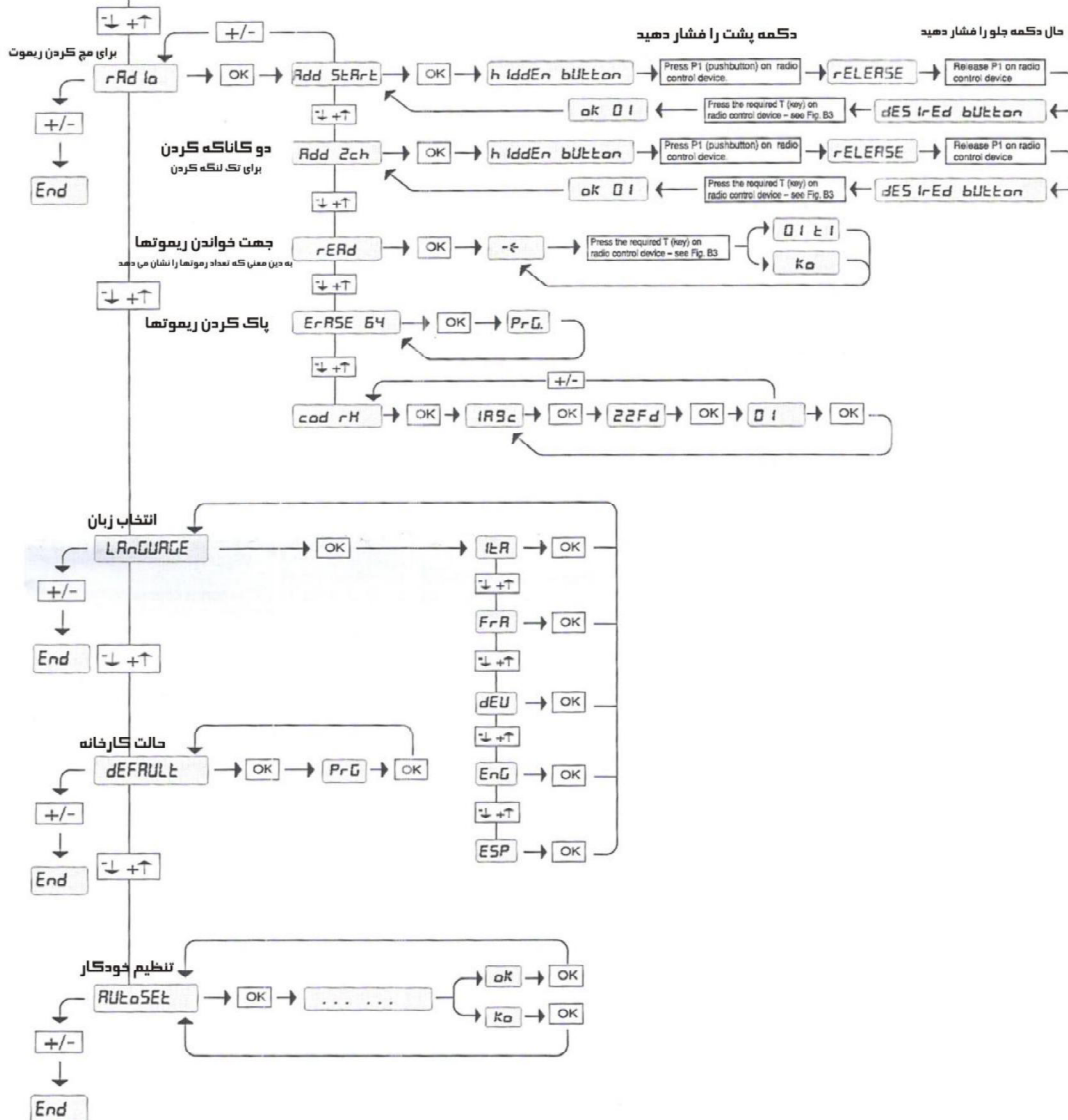

PRECEDING MENU FIG. A

ادامه برنامه ها