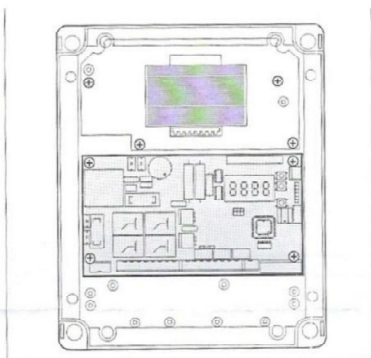

کاتولوگ فارسی تابلو فرمان درب اتوماتیک

# BFT PHOBOS

شرکت دکا

[www.DCA.ir](http://www.DCA.ir)

بزرگترین بانک اطلاعاتی اتوماسیون منازل و درب های اتوماتیک

info@dca.ir  
help@dca.ir

- 1-2 برق ورودی شهر
- 3-4-5 اتصال موتور دو جهت فرم، مشکلی منفی، سفید مشترک
- 6-7-8 اتصال موتور یک
- 9-10 خروجی فلاشر
- 11-12 خروجی ۲۴ ولت
- 13-14 خروجی ۲۴ ولت
- 15-16 کلید استارت یا محل اتصال رله رسیور
- 15-18 محل اتصال رله چشم
- آنتن 29-30
- اتصال به وسایل امربوط 23..28