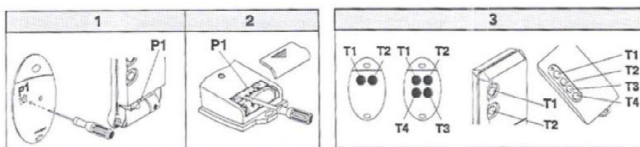

بزرگترین بانک اطلاعاتی اتوماسیون منازل و درب های اتوماتیک